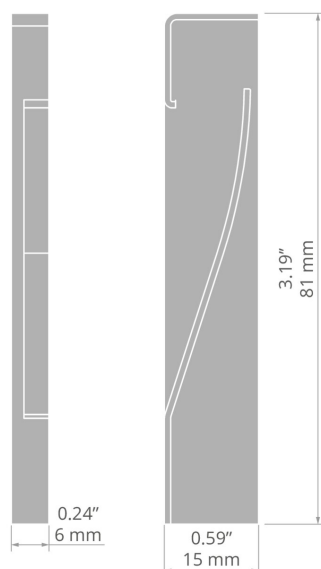

TECHNISCHE ZEICHUNG

TECHNISCHE SPEZIFIKATIONEN

Material	ABS
Höhe	81 mm
Breite	6 mm

Farbe	Ref
■ grau	C24480C02
■ schwarz	C24480C07
□ weiß	C24480C10