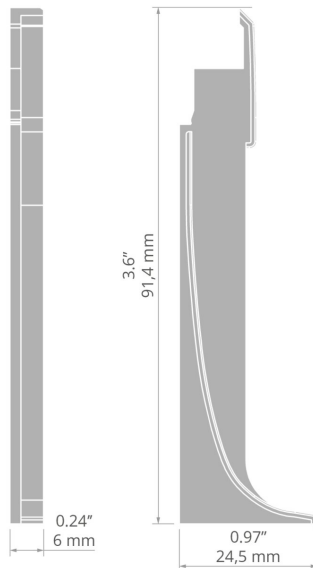

#### TECHNISCHE ZEICHNUNG

#### TECHNISCHE SPEZIFIKATIONEN

Material	ABS
Höhe	91 mm
Breite	8 mm

Farbe	Ref
■ grau	C24485C02
■ schwarz	C24485C07
■ schwarz	C24485C10