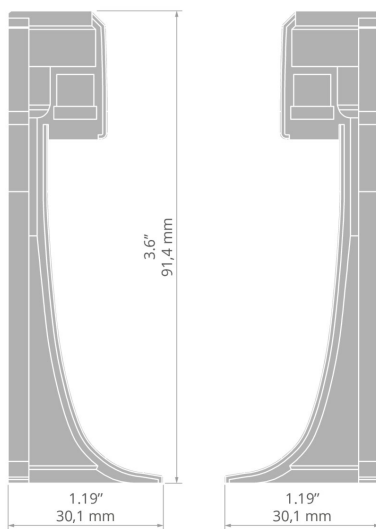

#### TECHNISCHE ZEICHNUNG

#### TECHNISCHE SPEZIFIKATIONEN

Material	ABS
Höhe	91 mm
Breite	32 mm

Farbe	Ref
■ grau	C24482C02
■ schwarz	C24482C07
□ weiß	C24482C10