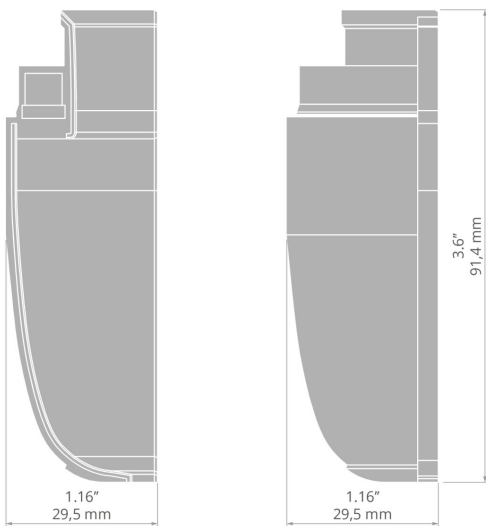

TECHNISCHE ZEICHNUNG

TECHNISCHE SPEZIFIKATIONEN

Material	ABS
Höhe	91 mm
Breite	31 mm

Farbe	Ref
■ grau	C24483C02
■ schwarz	C24483C07
□ weiß	C24483C10