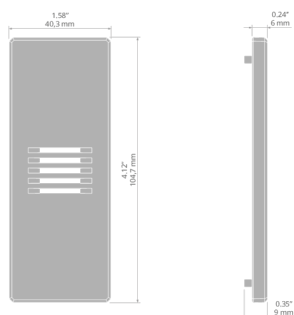

## TECHNISCHE ZEICHNUNG

## TECHNISCHE SPEZIFIKATIONEN

Material	PP
Farbe	 <b>silbern</b>
Formen	<b>rechteckiger</b>
Höhe	<b>102 mm</b>

Breite	<b>38 mm</b>
Korrosionsbeständigkeit	<b>ja</b>
Korrosionsbeständigkeit bei hohem Salzgehalt	<b>ja</b>