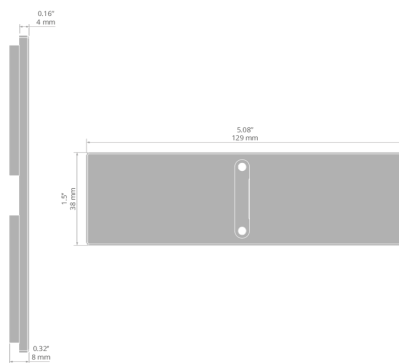

Satz Endkappen KIDES-HQ

Ref. C28220AS

Ref. arch 42628

- Set aus zwei Endkappen mit Montagezubehör
- Höchste Verarbeitungsqualität
- Solide Befestigung am Profil

ZWECK DES PRODUKTS

- ästhetisches Finish und Schutz des Leuchteninneren

INSTALLATION

- am Profil, mit Schrauben und Innensechskantschlüssel (enthalten)

TECHNISCHE ZEICHUNG

TECHNISCHE SPEZIFIKATIONEN

Material	Aluminium	Höhe	38 mm
Farbe	■ grau	Breite	129 mm
Formen	rechteckiger	Korrosionsbeständigkeit	ja