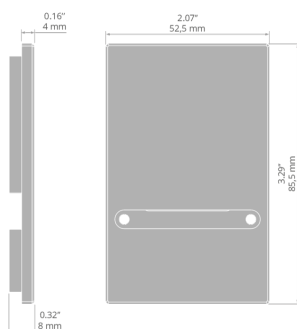

Satz Endkappen DES-HQ

Ref. C28218AS

Ref. arch 42626

- Set aus zwei Endkappen mit Montagezubehör
- Höchste Verarbeitungsqualität
- Solide Befestigung am Profil

ZWECK DES PRODUKTS

- ästhetisches Finish und Schutz des Leuchteninneren

INSTALLATION

- am Profil, mit Schrauben und Innensechskantschlüssel (enthalten)

TECHNISCHE ZEICHNUNG

TECHNISCHE SPEZIFIKATIONEN

Material	Aluminium	Höhe	83 mm
Farbe	■ grau	Breite	52 mm
Formen	rechteckiger	Korrosionsbeständigkeit	ja